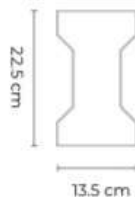

## CARACTERÍSTICAS TÉCNICAS

**ESPESOR** 2 Cm  
4 Cm

**COLORES** Terracota, Gris, Negro y Café.  
Otros colores bajo pedido.

**MEDIDAS** 13.5 cm x 22.5 cm  
(Con reducción en el centro con medida de 8.5 cm)