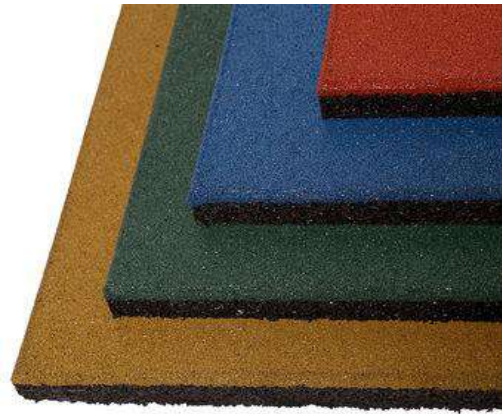

## PISO CONTINUO DE CAUCHO RECICLADO

**Descripción:** Fabricados con caucho reciclado de llanta.

**Usos:** Sobre piso en zonas como: Albercas, escuelas, jardín de niños, terrazas, gimnasios, zonas de juego, parques de aventura, lugares públicos, caballerizas, áreas de trabajo industriales.

**Propiedades:**

- Amortiguante
- Antiderrapante
- Antibacteriano
- Absorbe impactos
- Alta durabilidad

**Especificaciones:**

<b>Medidas</b>	<b>50 cm x 50 cm</b>
<b>Espesor</b>	2.5 cm y 1.5 cm
<b>Peso</b>	5 kg y , 3 kg
<b>Color</b>	20 colores a escoger
<b>Superficie</b>	Granos de caucho finos negro o de color
<b>Base</b>	Negra con gránulos de caucho compactados.

# DESCRIPCIÓN

Adoquín ecuestre para caballerizas, ranchos y zonas de trabajo, 100% libre de solvente hecho a base de grano de llanta reciclada, aglomerados con una resina de poliuretano, pigmentados de color desde su fabricación.

## COLORES DISPONIBLES PARA **ADOQUÍN DE CAUCHO**

TERRACOTA

GRIS

NEGRO

CAFÉ

ADOQUÍN ECUESTRE

**Resiambiental**  
CUIDAMOS LA NATURALEZA